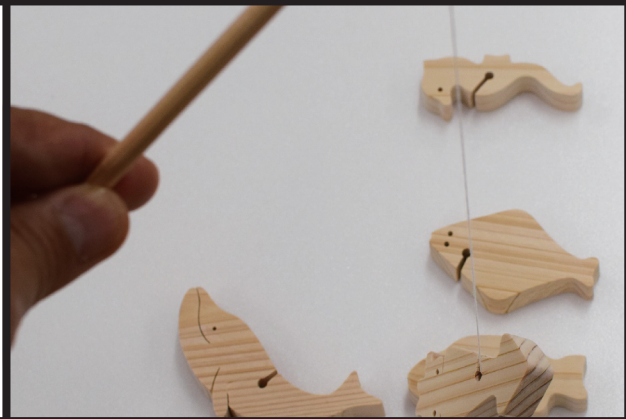

GOODS CATALOG

木工製品

東京多摩産材
を利用した
自然にやさしい
木工製品

MOKU-MOKU工房
Wood Products Studio

MOKU-MOKU工房

Wood Products Studio

Moku-Moku 工房は自然豊かな東京の多摩地域、日の出町の中にあり、障がいのあ
る方の作業所「就労日の出舎」の工房としてリニューアルしました。
木工製品に特化し、お客様とのコミュニケーションを通して、製品づくりに生
かしていきたいと考えております。こんな製品があったらいいな・・・の言葉
を具体化できるよう取り組んでまいりますので、ぜひ、ご意見をお聞かせくだ
さい。見学も受け付けておりますので、お気軽にお問合せ下さい。