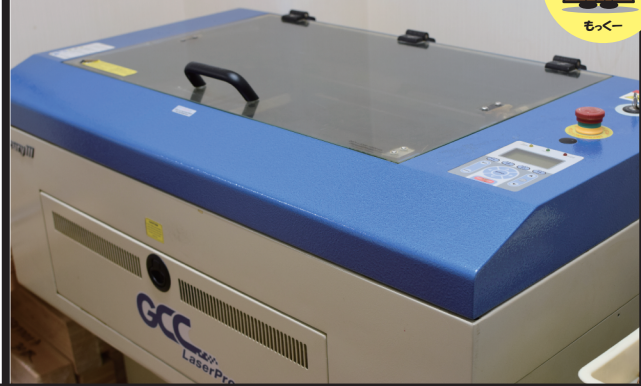

このカタログの製品だけでなく、あらゆるものに仕様を変更できます！

もう少し長いものがほしいな…
オリジナルのキャラクタを形に…
こんな文具もほしい…
等々。

ご要望をお聞かせください！

●まずはご連絡ください！

電話 042 (597) 1451
FAX 042 (597) 2205
Mail hanbai@hinodesha.org

〒190-0182
東京都西多摩郡日の出町平井3030
就労日の出舎