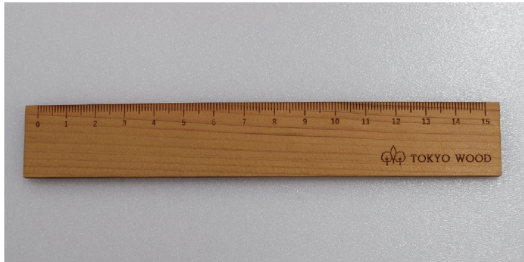

03. 杉の鉛筆

多摩産材・杉の2Bの鉛筆です。
材質：杉
サイズ：180mm×8mm×8mm
価格：150円

森の恵みを感じる一筆。

04. 定規

15cm まで測れる定規です。

材質：松
サイズ：160mm×25mm×4mm
価格：250 円

正確さのパートナー。

05. ミニ定規

小さな筆箱にも余裕で入ります。

材質：松
サイズ：75mm×25mm×4mm
価格：120 円

コンパクトでも頼れる相棒。

06. 名札ケース

名刺サイズが入る名札ケースです。
上部に窓を設けました。
「とうきょうの木」のロゴマークが入っています。
オプションで季節に応じたアレンジも楽しめます。

材質：松
サイズ：72mm×101mm×10mm
価格：1210 円
※オプションは別途ご相談ください。

ハロウィン仕様