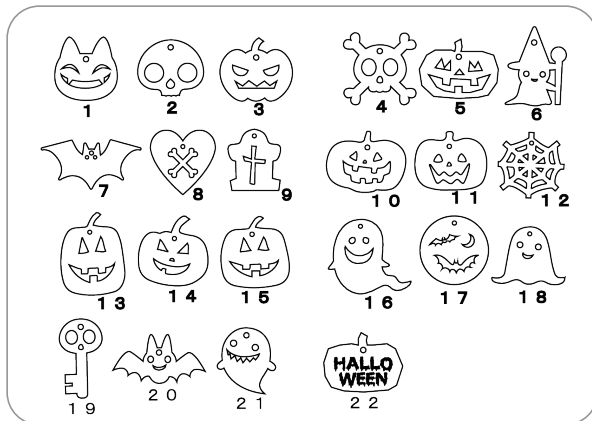

小さな筆箱にも余裕で入ります。

材質：松
サイズ：75mm×25mm×4mm
価格：120 円

コンパクトでも頼れる相棒。

06. 名札ケース

名刺サイズが入る名札ケースです。
上部に窓を設けました。
「とうきょうの木」のロゴマークが入っています。
オプションで季節に応じたアレンジも楽しめます。

材質：松
サイズ：72mm×101mm×10mm
価格：1210 円
※オプションは別途ご相談ください。

ハロウィン仕様

クリスマス仕様

Moku-Moku 工房仕様

オプションであなた好みの名札に！

あなたのお名前を
東京の森の香りを添えて。

07. ハロウィン／クリスマス オーナメント

お部屋のドレスアップやツリーに…。

材質：松
サイズ：60mm×60mm×4.5mm
価格：165円

イベントの名わき役。