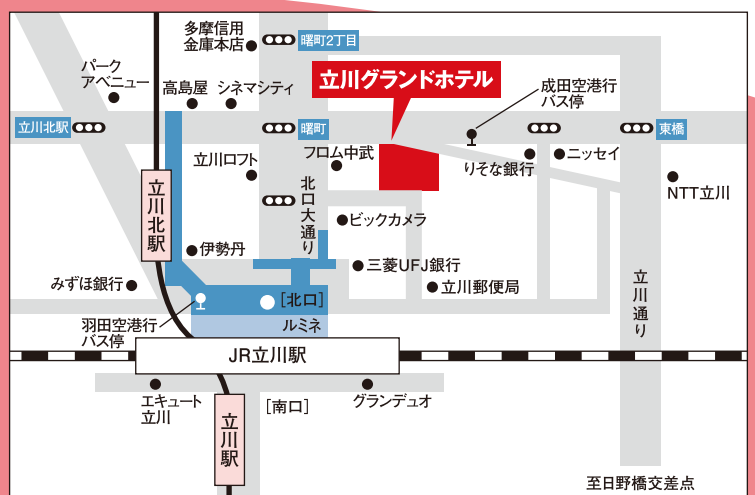

2019年 **2/11** (月・祝) | 12:30-16:00

(入場受付12:00~15:30)

会場

立川グランドホテル4階

●JR線「立川」駅北口・多摩モノレール「立川北」駅から徒歩2分(裏面地図参照)

● 就職相談・面接会 ●

12:30~16:00

対象

「初めて」「久しぶり」の
就活で不安や心配な方にもお勧めです!
お気軽にご参加ください!

会場案内図

立川グランドホテル4階

交通アクセス

●JR線「立川」駅北口・多摩モノレール「立川北」駅から徒歩2分

詳細は東京都福祉人材センターのホームページで
<https://www.tcs.w.tvac.or.jp/jinzai/>

フクシロウ

検索