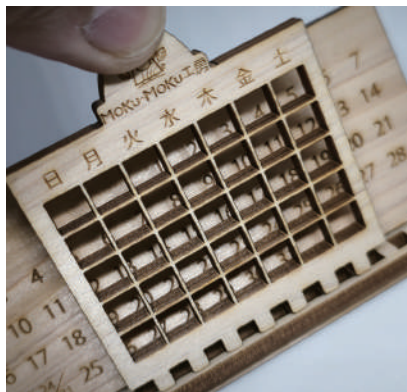

### ①万年カレンダー mini

桧

109mm×74mm×60mm

¥880-

以前の製品を小さくして組み立てやすく加工しました。御社のお名前もお入れできます。