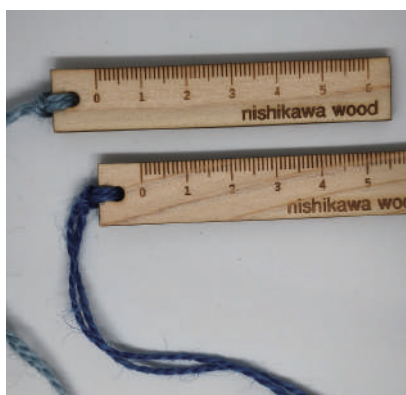

④ミニ定規

桧

75mm×14mm×4mm

¥220