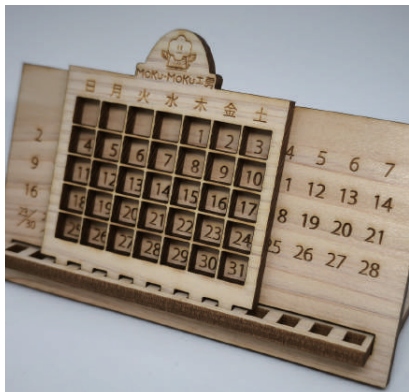

### ①万年カレンダー mini

桧

109mm×74mm×60mm

¥880-

以前の製品を小さくして組み立てやすく加工しました。御社のお名前もお入れできます。