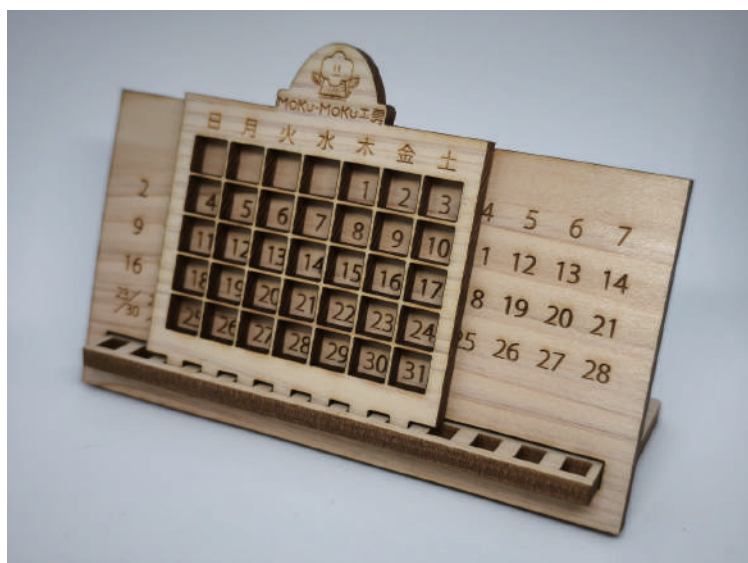

# GOODS CATALOG

2026

木工製品カタログ

東京多摩産材  
を利用した  
自然にやさしい  
木工製品