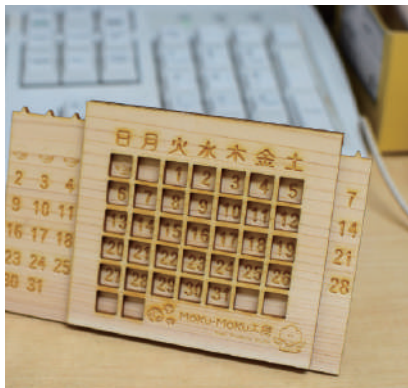

①万年カレンダー

桧
120mm×75mm×80mm
¥990-

手ごろな大きさで見やすい
カレンダーです。
御社のお名前もお入れ
できます。