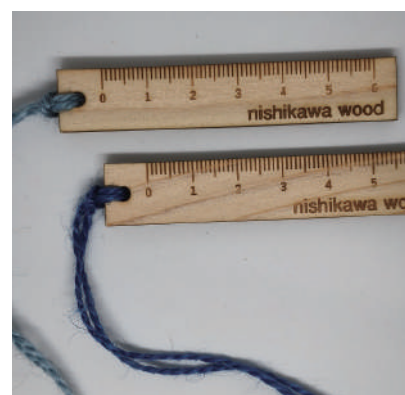

②⑥ ミニ定規

桧
75mm×14mm×4mm
¥220