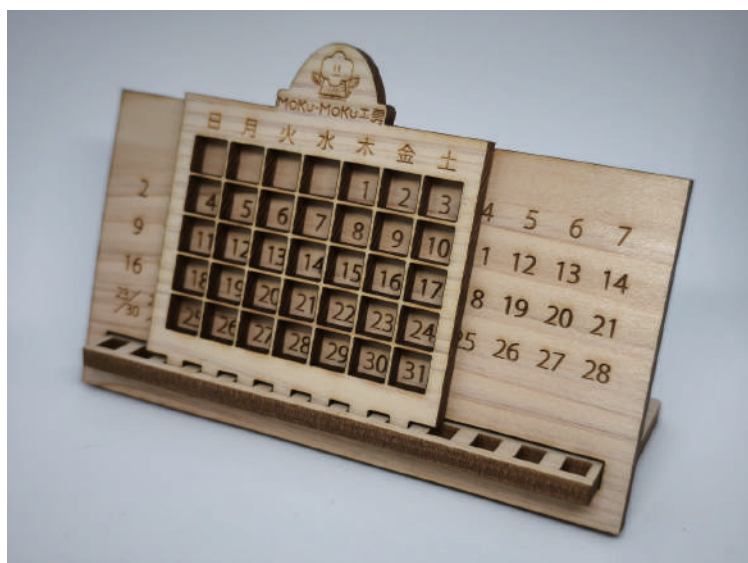

GOODS CATALOG

2026

木工製品カタログ

東京多摩産材
を利用した
自然にやさしい
木工製品