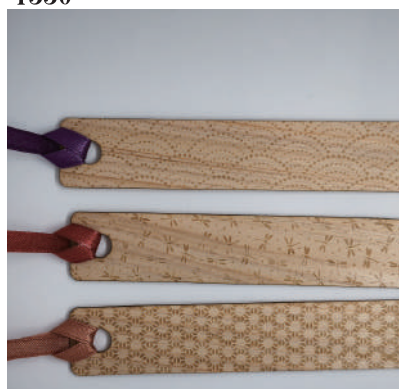

⑭ コースター

桧
100mm×100mm×10mm
¥165-

⑮木メダル

桧
60mm×60mm×4.5mm
¥275-

⑯和柄しおり

クスノキ
130mm×22mm×1mm
¥330-

⑰マグネット

桧 ネオジム磁石
50mm×25mm×10mm
¥385-