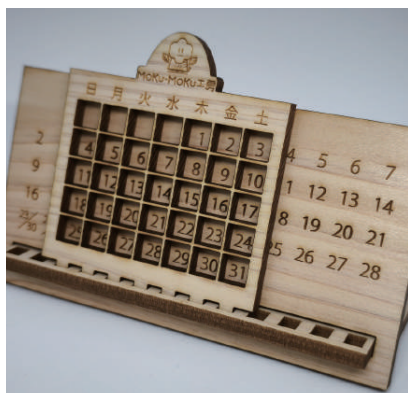

万年カレンダーを小さく
して組み立てやすく
加工しました。
御社のお名前もお入れ
できます。

③和柄ランタン

桧
93mm×77mm×77mm
¥2200-

組み立て式のランタンです。
光源は別途お求めください。
ロウソク等の直火は不可、
LED等、電池式のライトを
ご使用ください。

④ネコの背中、イヌの背中

桧
75mm×25mm×4mm
¥330-

⑤杉の鉛筆

杉
180mm×8mm×8mm
¥220