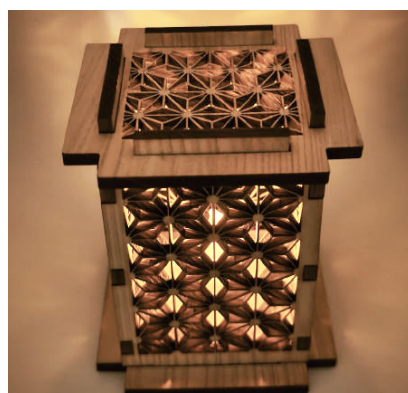

万年カレンダーを小さく
して組み立てやすく
加工しました。
御社のお名前もお入れ
できます。

③和柄ランタン

桧
93mm×77mm×77mm
¥2200-

組み立て式のランタンです。
光源は別途お求めください。
ロウソク等の直火は不可、
LED等、電池式のライトを
ご使用ください。

④ネコの背中、イヌの背中

桧
75mm×25mm×4mm
¥330-

⑤杉の鉛筆

杉
180mm×8mm×8mm
¥220