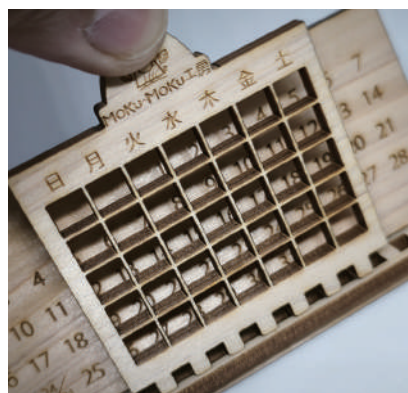

万年カレンダーを小さく
して組み立てやすく
加工しました。
御社のお名前もお入れ
できます。

③和柄ランタン

桧
93mm×77mm×77mm
¥2200-

組み立て式のランタンです。
光源は別途お求めください。
ロウソク等の直火は不可、
LED等、電池式のライトを
ご使用ください。

④ネコの背中、イヌの背中

桧
75mm×25mm×4mm
¥330-

⑤杉の鉛筆

杉
180mm×8mm×8mm
¥220